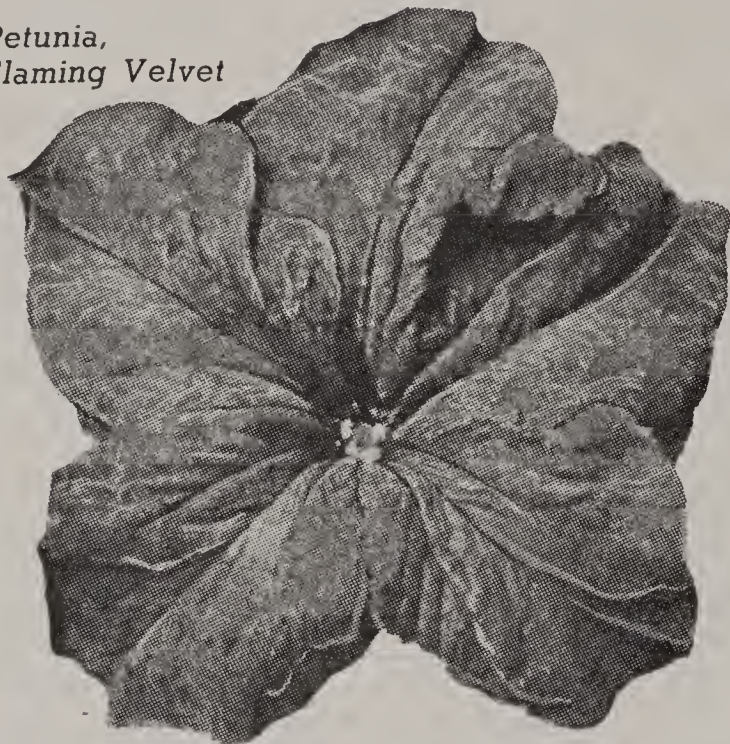

Pennisetum		Pkt.	1/16 oz.	1/4 oz.	Oz.
2881	Ruppelii.....	$0.10	—	$0.20	$0.50

Pentstemon		Pkt.	1/16 oz.	1/4 oz.	Oz.
4058	Cobaea.....	.15	$0.30	.90	2.75
2525	Giant Floradale Mixed (1/8 oz. 40c)	.15	—	.70	2.00
4059	Grandiflora.....	.15	.25	.70	2.00

*Petunia,
Flaming Velvet*

Petunias

Hybrida (Bedding—Spreading)

	Pkt.	1/8 oz.	1/4 oz.	Oz.	
2485	Adonis.....	$0.10	$0.25	$0.40	$1.20
2563	Burpee's Blue (1/16 oz. 25c)	.15	.40	.70	2.00
2486	Carmen Sylva.....	.10	.20	.30	.90
2488	Countess of Ellesmere... .	.10	.20	.30	.90
2395	Editha.....	.15	.30	.50	1.50
2389	Fairy..... (1/16 oz. 50c)	.25	.85	1.50	5.00
2467	Flaming Velvet (Burpee's Special Stock) (1/64 oz. 45c; 1/16 oz. $1.50)	.25	2.75	5.25	18.00
2561	General Dodds.....	.10	.20	.35	1.00
2564	Golden Rose.....	.10	.25	.40	1.20
2558	Howard's Star Improved	.10	.20	.35	1.00
2412	La France.....	.15	.35	.60	1.75
2410	Luminosa.....	.15	.30	.50	1.50
2413	Snowstorm.....	.10	.20	.35	1.00
2562	Violeteen.....	.10	.20	.35	1.00
2565	Hybrida Mixed.....	.10	.15	.25	.75

Hybrida nana compacta (Bedding, Dwarf)

2551	Alderman.....	.15	.30	.50	1.50
2491	Amaranth Pink (1/16 oz. 40c)	.25	.75	1.35	4.50
2415	Blue Bird.....	.15	.35	.60	1.75
2552	Brilliant Rose.....	.15	.30	.50	1.50
2391	Brilliant Rose Gem Miniature (1/128 oz. 60c; 1/32 oz. $2.00)	.25	7.25	14.00	—
2487	Celestial Rose (1/16 oz. 30c)	.15	.50	.85	2.50
2526	Cockatoo.... (1/16 oz. 30c)	.20	.50	.85	2.50
2492	Inimitable.....	.10	.25	.45	1.35
2494	Morning Splendor (1/16 oz. 40c)	.20	.70	1.25	4.00
2493	Norma.....	.10	.25	.40	1.20
2498	Pink Gem (Miniature) (1/16 oz. 25c)	.15	.45	.75	2.25
2489	Ramona..... (1/16 oz. 40c)	.25	.70	1.25	4.00
2497	Rose Gem (Miniature) (1/128 oz. 30c; 1/16 oz. $1.45)	.25	2.50	—	—
2538	Rose of Heaven.....	.10	.25	.40	1.20
2390	Rose Queen Improved (1/16 oz. 30c)	.20	.50	.85	2.50
2560	Rosy Morn.....	.15	.30	.50	1.50
2554	Senator.....	.15	.30	.50	1.50
2419	Silver Blue.....	.15	.35	.60	1.75
2490	Silver Lilae.....	.15	.40	.70	2.00
2559	Snowball.....	.10	.25	.40	1.20
2411	The Admiral.....	.15	.35	.60	1.75
2496	Twinkles.... (1/16 oz. 40c)	.10	.70	1.25	4.00
2556	Enchantress Mixture....	.10	.25	.40	1.25
2511	Mixed Colors.....	.15	.20	.35	1.10

Petunias—Continued

Pendula (Balcony) or Large-Flowered Bedding

	Pkt.	1/16 oz.	1/4 oz.	Oz.	
2501	Black Prince. (1/32 oz. 40c)	$0.20	$0.70	$2.00	$7.00
2553	Blue.....	.15	.35	1.00	3.00
2502	Blue Wonder (1/32 oz. 30c)	.20	.50	1.50	4.50
2543	Crimson.....	.15	.30	.90	2.75
2414	Purple Prince.....	.15	.40	1.25	4.00
2557	Rose.....	.15	.30	.90	2.75
2566	Star of California.....	.15	.35	1.00	3.00
2555	White.....	.15	.30	.90	2.75
2570	Mixed Colors.....	.10	.25	.75	2.25

Hybrida grandiflora superbissima (Giant Ruffled)